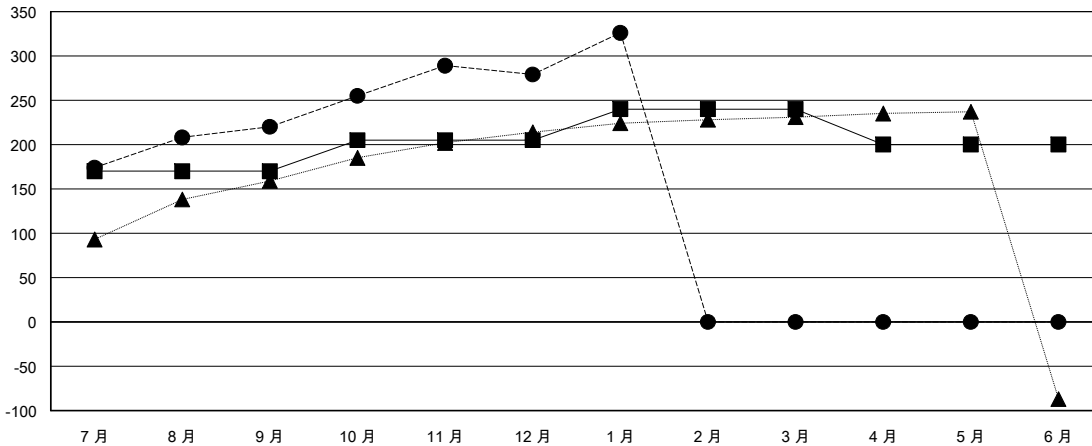

MONTHLY MEMBERSHIP PROGRESS REPORT

District 300D1

Results as of: 01/31/2019

GMT: PEI-JEN CHEN

地點 REP OF CHINA

GMT憲章區

分會			
成果 2018-2019			
季	新分會目標	新會	會員流失的分會
7月/8月/9月	1	0	0
10月/11月/12月	0	0	0
1月/2月/3月	1	1	0
4月/5月/6月	0	0	0

位會員@每位須繳			
成果 2018-2019			
季	會員淨增長目標	實際會員增長數	實際退會會員 (包括轉會)
7月/8月/9月	170	309	68
10月/11月/12月	35	108	41
1月/2月/3月	35	57	9
4月/5月/6月	-40	0	0

目標與實際新會累積

目標和實際會員累積

已取消的分會: 0	83 CLUBS OF 88 增添1位或以上的新會員	性別分佈 男 2,536 (76.29%) 女 788 (23.71%) 年度女性會員百分比目標: 25%
放棄的會員 過世 2 分會已取消 0 其他 115 總計 117	點擊這裡取得累計會員數據	總計家庭單位會員數 32 支付減半會費的家庭會員 16