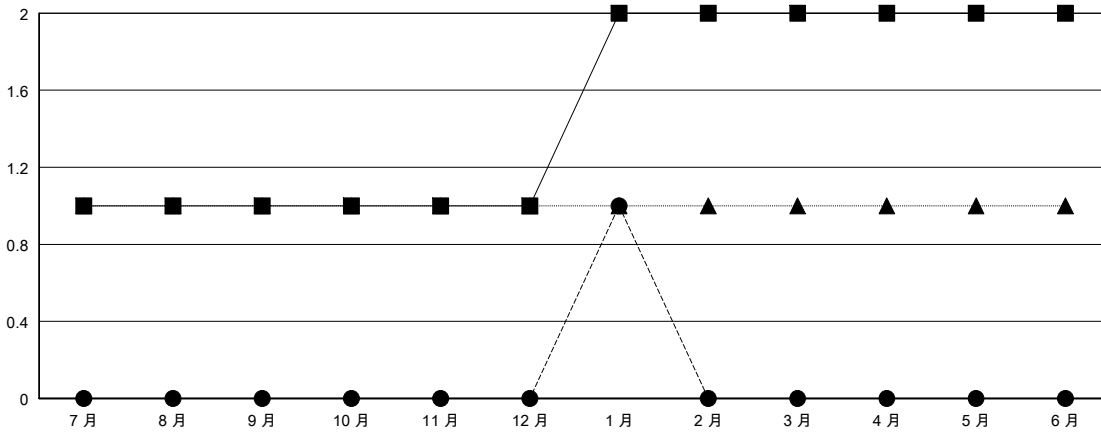

MONTHLY MEMBERSHIP PROGRESS REPORT

District 300D1

Results as of: 01/31/2019

GMT: PEI-JEN CHEN

地點 REP OF CHINA

GMT憲章區

分會			
成果 2018-2019			
季	新分會目標	新會	會員流失的分會
7月/8月/9月	1	0	0
10月/11月/12月	0	0	0
1月/2月/3月	1	1	0
4月/5月/6月	0	0	0

位會員@每位須繳			
成果 2018-2019			
季	會員淨增長目標	實際會員增長數	實際退會會員 (包括轉會)
7月/8月/9月	170	309	68
10月/11月/12月	35	108	41
1月/2月/3月	35	57	9
4月/5月/6月	-40	0	0

目標與實際新會累積

目標和實際會員累積

已取消的分會: 0	83 CLUBS OF 88 增添1位或以上的新會員	性別分佈 男 2,536 (76.29%) 女 788 (23.71%) 年度女性會員百分比目標: 25%
放棄的會員 過世 2 分會已取消 0 其他 115 總計 117	點擊這裡取得累計會員數據	總計家庭單位會員數 32 支付減半會費的家庭會員 16